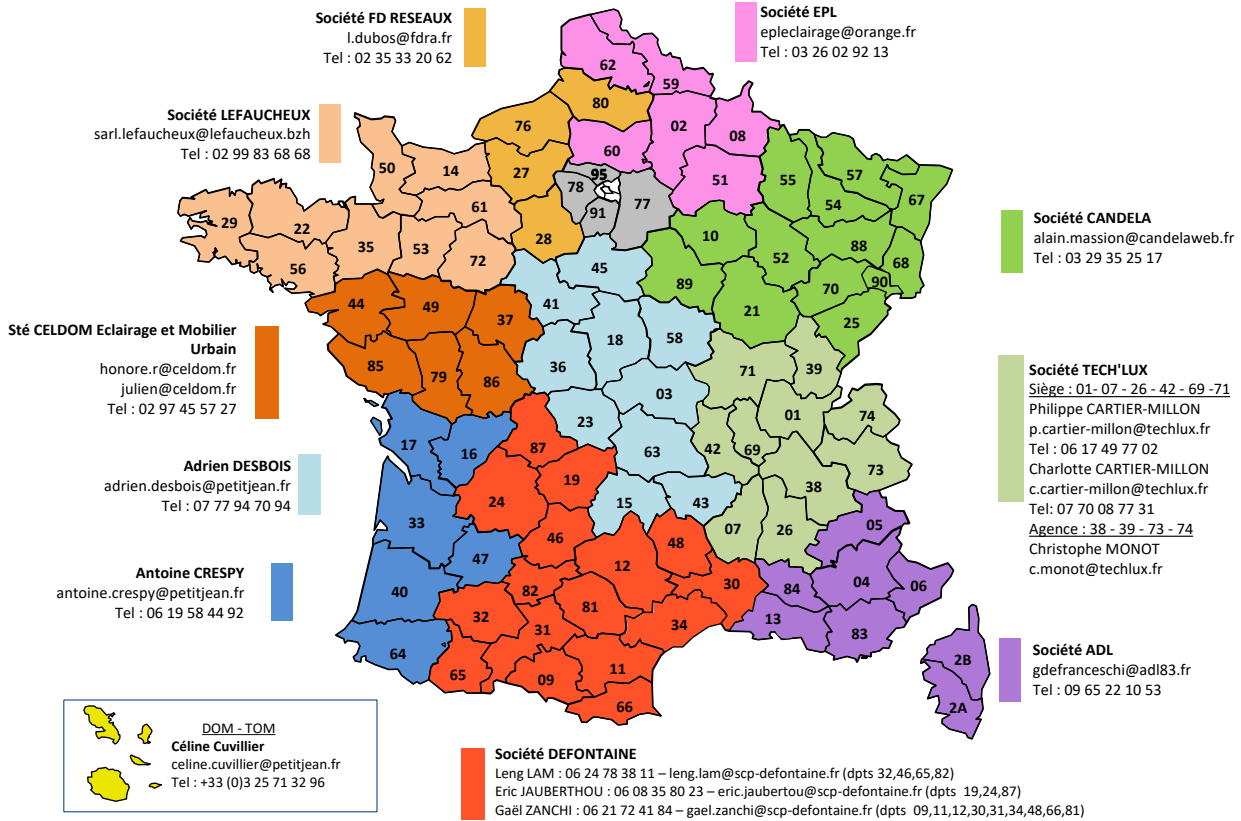

RESEAU COMMERCIAL FRANCE

ASSISTANTES COMMERCIALES

A.CRESPIY / Sté DEFONTAINE
Stéphanie RENAULT
stephanie.renault@petitjean.fr
Tel : 03 25 71 33 66

Sté CITYMAT
Coralie DUCHENE
coralie.duchene@petitjean.fr
Tel : 03 25 71 33 12